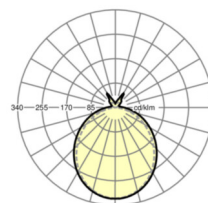

параметры

номер заказа	52620096680
код EAN	4020863363346
номер таможенного тарифа	94051140
Знак прохождения контроля	IP 55, класс защиты I, F, D, HACCP DIN10500/Food/IFS/BRC, Indoor, CE
Степень ударопрочности IK	IK03
Температура окружения	ta 25°C
Особые свойства	Готовность к IoT «Ready for IoT»
Гарантийный срок	5 лет
Государственные программы поддержки	BEG - государственные субсидии для энергосберегающих зданий (действительна только для Германии)

электротехника

Балласт	Электронный драйвер DALI2 (1 штука)
Мощность системы	47W
сетевое напряжение	230V/50Hz
автоматический предохранитель (пусковой ток)	12 штук/B10, 20 штук/B16, 21 штук/C10, 33 штук/C16
класс энергосбережения/Источник света	C

Оптика

Оснастка	LED, цветопередача/оттенок света CRI ≥ 80 / 4000K
Допуск для координаты цветности (MacAdam)	3SDCM
Фотобиологическая безопасность (светильник)	RG1
Номинальный световой поток	6584lm
Срок службы LED	50000h L80/B10 (Tq 25°C)
светоотдача светильников	141lm/W
UGR поп./вдоль	21.3 / 20.5

DEEP-LINK

<https://www.regiolux.de/ru/article/52620096680>

Ссылка	LED 6600lm 840
ηLB	100 %
Φ ↓/↑	87 % / 13 %
UGR поп./вдоль	21.3 / 20.5