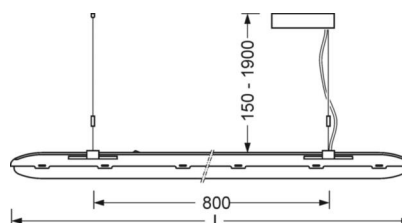

DEEP-LINK

<https://www.regiolux.de/ru/article/52620096680>

Ссылка	LED 6600lm 840
ηLB	100 %
Φ ↓/↑	87 % / 13 %
UGR поп./вдоль	21.3 / 20.5

Механика

цвет корпуса	светопрозрачный
размеры (LxWxH/DxH)	1563mm x 158mm x 76mm
вес (нетто)	3.08kg
Вид монтажа	установка отдельных светильников на подвесе

размеры

L	1563 mm	Длина
B	158 mm	Ширина
H	76 mm	Высота
A1	800 mm	Расстояние между точками крепежа при одиночной установке
P min	150 mm	Минимальная длина подвеса
P max	1900 mm	Максимальная длина подвеса